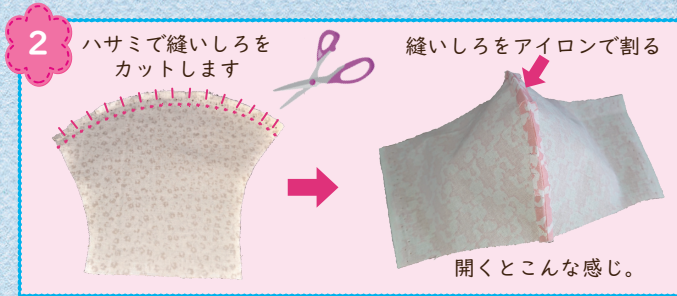

②マスクの中央部分を縫う

①の表布を中表に合わせ、0.5cmの縫いしろで中央を縫います。裏布も同じように重ねて縫います。カーブ部分の縫いしろに1cm間隔で切れ目を入れます。表布・裏布共に、しっかりと縫いしろをアイロンで割ります。

③表布と裏布を重ねて縫い合わせる

②の表布と裏布を中表に合わせて、0.5cmの縫いしろで上下を縫います。

④ひっくり返してゴムを通す部分を作る

横から手を入れて、表に返します。両端を1cm～2cmの三つ折りして内側に折り、アイロンで形を整えます。三つ折りしたところにストレッチをかけます。縫い始めと縫い終わりは力がかかるので、返し縫いをしましょう。

⑤ひもを通す

ひも通し等を使ってゴムひもを通します。ゴムひもの長さの目安は、大人で32cm、子供で26cmですが、あくまでも目安なので、サイズは調節してください。