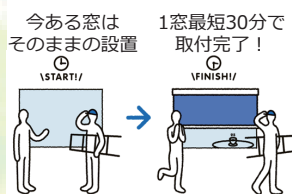

設置も簡単

室内も快適

冷房費軽減や熱中症に◎ 屋外シェードの場合